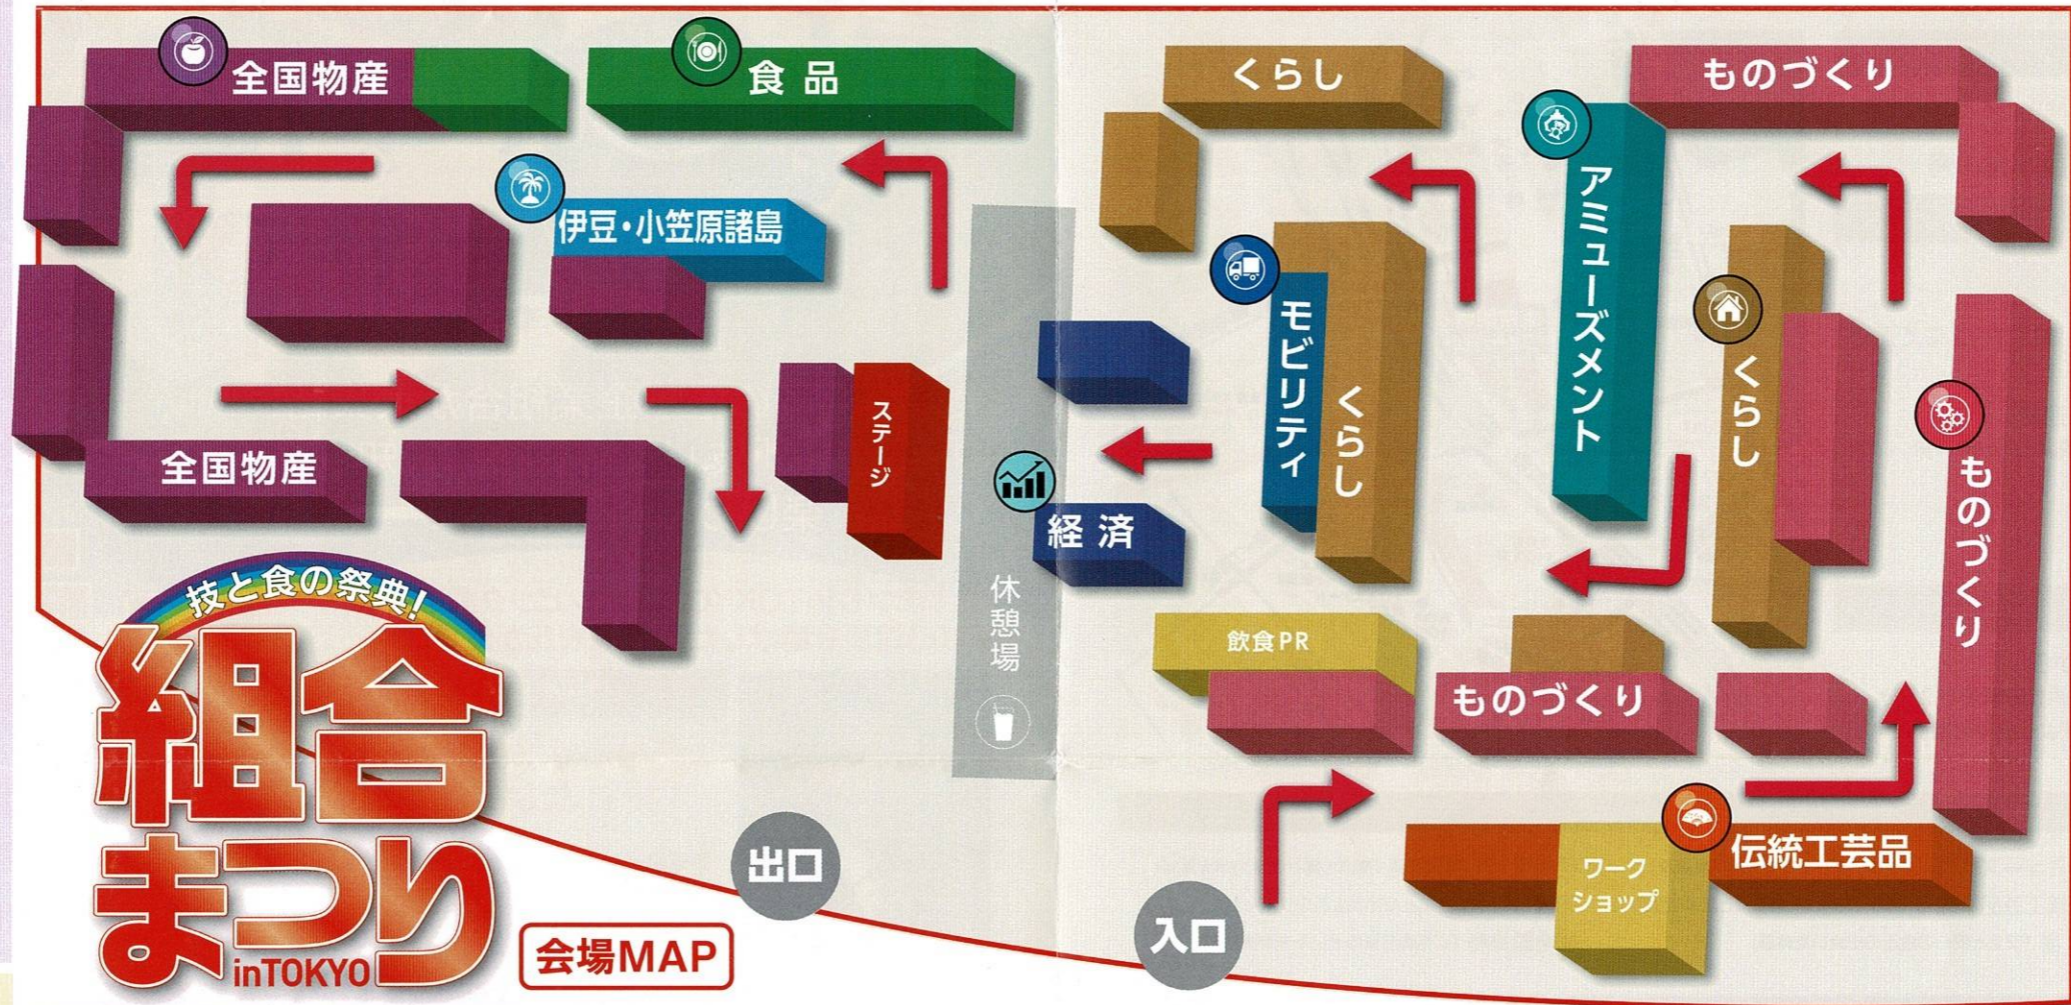

暮らし

暮らしのニーズに発見がある

- イー・マネージ・コンサルティング協同組合
- 協同組合易道事業連盟
- 協同組合クラブ・メテカル・ツ・リズム・ジャパン
- 協同組合東京コア
- 協同組合東京都写真館協会
- 靴内環境歩行改善協同組合
- ジェイケー事業協同組合
- 白鳥クリーン協同組合
- 石膏再生協同組合
- 全国情報ネットワーク協同組合
- 全国石油商業組合連合会
- 中央着付士能力開発協同組合
- 東京眼鏡販売店協同組合
- 東京毛皮商工業協同組合
- 東京質屋協同組合
- 東京電設資材卸業協同組合
- 東京都火災共済協同組合
- 東京都書店商業組合
- 東京都石油業協同組合
- 東京都電気工事工業組合
- 東京都電機商業組合
- 東京ハガネ商協同組合
- 東京ポスト協同組合
- 都市近代化事業協同組合
- 日本資源再生事業振興協同組合
- 日本住宅建設産業関東協同組合
- 日本郵便切手商協同組合
- 美・プラザ協同組合
- ベルシア絨毯協同組合
- マンションリフォーム協同組合
- 屋形船東京都協同組合

東京と全国の「技と食」が大集合!

このマークの出展者はオンラインのみの出展です。 ※ブース位置は変更になることがあります。

技と食の祭典!

組合まつり

inTOKYO

会場MAP

モビリティ

車と人の未来を支えるモビリティ